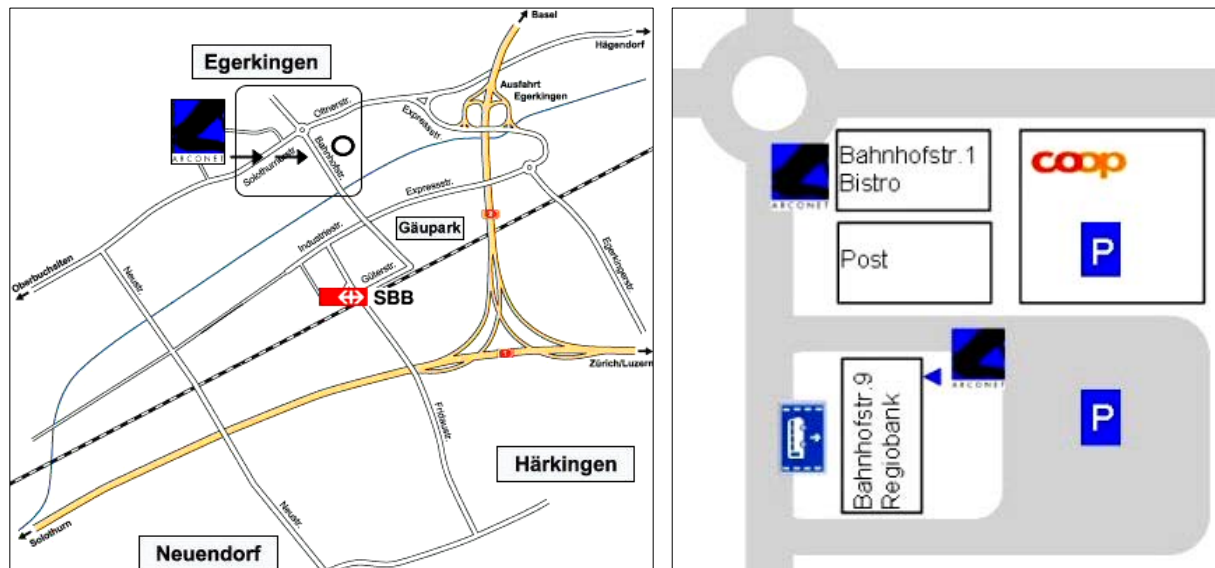

**Bahnhofstrasse 1** (Bistro)  
Schulungsraum 2, Arbeitsraum,  
IT-Raum + Coachingraum

**Bahnhofstrasse 9** (Regiobank)  
**Empfang**, Personalberatung +  
Office + Schulungsraum 1

Egerkingen ist mit dem Auto und öffentlichen Verkehrsmitteln sehr gut erreichbar. Distanz von Zürich, Bern, Luzern oder Basel jeweils ca. 30 Minuten. Das Autobahndreieck Härkingen (Basel/Bern/Zürich) ist bekannt. Man sieht von weitem das Mövenpick-Hotel. Und von der Ausfahrt Egerkingen bis zum Ziel ist es nun nur ca. 300 Meter.

Per Auto: Autobahnausfahrt Egerkingen > 1. Kreisverkehr Richtung Solothurn > Egerkingen > beim 2. Kreisverkehr > Richtung Bahnhof (Bahnhofstrasse). Oder Landstrasse Solothurn – Olten.

Im Gebäude Bistro (direkt am Kreisverkehr) im ersten Stock befinden sich unsere Arbeits- und IT-Räume, der Schulungsraum 2 und der Coachingraum (4.Stock).

Im nächsten Gebäude ist die Post.

Daneben ist das Gebäude der Regiobank (Bankomat). Im 1. Stock dieses Hauses ist der Empfang, unser Office und der Schulungsraum 1.

Parking : Hinter dem Bankgebäude und in der Coop-Tiefgarage (öffentlich, unbefristet und kostenlos).